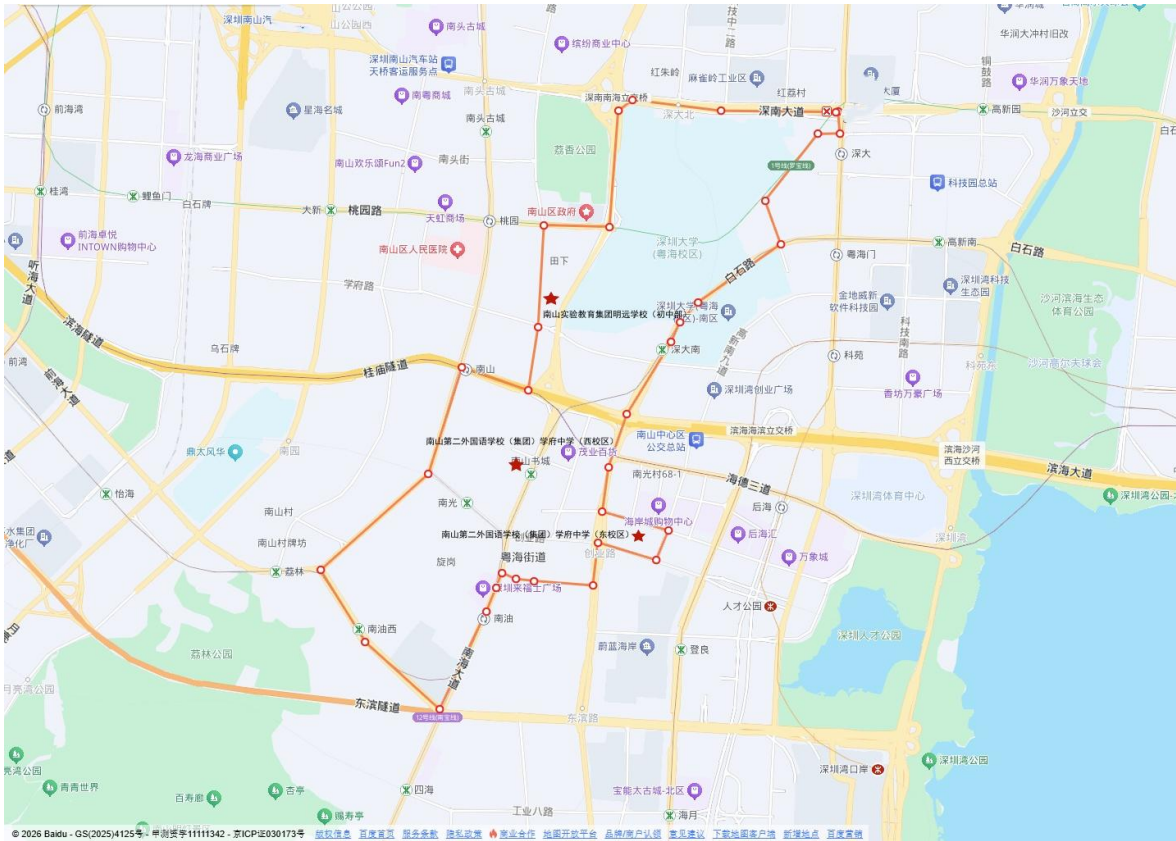

附件

南山区 2026 年秋季义务教育阶段新增公办学校 招生范围（征求意见稿）

一、蛇口育才教育集团求真学校

（一）基本情况：该校系九年一贯制学校，位于招商街道海湾路与碧海路交叉口北。

（二）招生范围：蛇口育才教育集团求真学校与南山区第二外国语学校（集团）赤湾学校组成大学区，招生范围与南山区第二外国语学校（集团）赤湾学校原招生范围一致。图示如下：

小学学段

初中学段

二、南山区第二外国语学校（集团）学府中学

（一）基本情况：南山区第二外国语学校（集团）学府中学在原招生范围内，设立东校区（原址）与西校区（新增）。其中，东校区位于海德一道 113 号，西校区位于南光路 106 号（南海大道与海德二道交汇处）。

（二）招生范围：南山区第二外国语学校（集团）学府中学东校区与西校区组成大学区，招生范围与南山区第二外国语学校（集团）学府中学原招生范围保持一致。大学区内

其他学校的招生范围保持不变。图示如下：

注：2026年秋季义务教育阶段新增公办学校招生及开办具体时间以学校实际建设情况为准；本文最终解释权归深圳市南山区教育局。